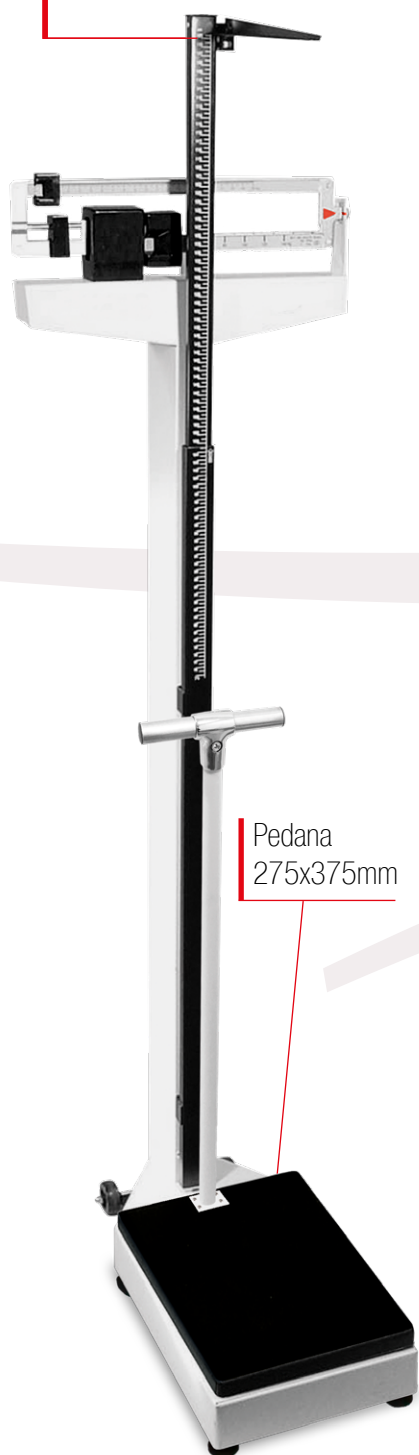

C201

PESAPERSONE A STADERA PROFESSIONALE

MODELLO	CODICE	PORTATA	DIVISIONE	PIANO PESATA
C201	00008	200kg	100g	(W)275 x (L)375mm

Accessori inclusi: Statimetro telescopico misura altezza 60-212cm, Piedini regolabili, Ruote trasporto, Garanzia 1 anno

OPTIONAL	CODICE	SERVIZI OPTIONAL	CODICE
Supporto posizione eretta	00008S	Omologazione	AOMOL
		Certificato taratura pesi accredia	ACOSIT
		Estensione garanzia 5 anni	AGAES

200

Pedana
275x375mm

FUNZIONI

Peso, misura altezza, regolazione dello zero

CARATTERISTICHE TECNICHE

CND - Repertorio: V0399 - 314195

Omologazioni: Direttiva metrica NAWI Classe di precisione III 90/384-2014/31/UE
Norma EN45501 e Dispositivi medici MDD 93/42/CEE
Classe di rischio Im, con funzione di misura

Struttura: Struttura in metallo verniciato con sistema interno a leve in ghisa collegate a tirante ad asta ad equilibrio non automatico
Lettura facilitata con indicatore del peso

Dimensioni mm: Totale (w)450 x (L)560 (h)1500
Base (w)275 x (L)375 x (h)115; Colonna (h)1200.

Packaging: 1pcs Dimensioni(w)525x(L)1500x(h)170mm,
Peso netto 15kg; Peso lordo 17,5kg